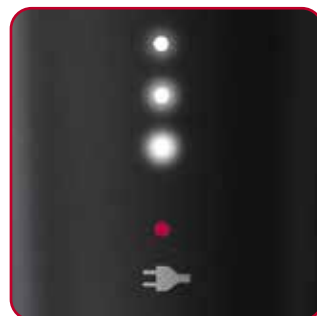

TRIMMER
ER-GP23

Precisión
de corte de
0,3 mm

Ultra
silenciosa

+
potente

Alto
rendimiento,
100 min
de autonomía

+
ligera

+
práctica

Survey conducted by
EUROMONITOR
INTERNATIONAL

Comodidad y rendimiento

TRIMMER ER-GP23

Nuevo diseño con un plus de potencia y autonomía.

Control constante del movimiento de las cuchillas, independientemente del nivel de carga de la batería

Nueva cuchilla con más visibilidad de corte

-20%*

20% más silenciosa

Nuevo diseño ergonómico para un manejo más cómodo

Nueva batería, recarga completa en solo 1 hora!

Li-ion

Nuevos indicadores LED de estado de carga de la batería

100
MIN

¡Hasta 100 min de autonomía!

*En comparación con ER-GP21

- Motor de control constante
- Funcionamiento con o sin cable (cord/cordless)
- Peso más ligero: 110 g
- Batería de iones de litio con recarga completa en 1 hora y 100 min de autonomía
- Cortes perfectos de 0,3 mm
- Dos peines de 3 mm y 6 mm
- Base de carga compacta