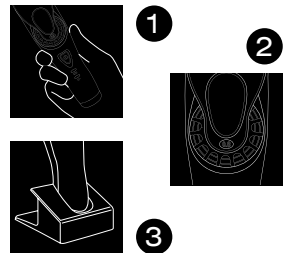

UN RENDIMIENTO DE CORTE INIGUALABLE

**JAPANESE
BLADE TECH**

Las cuchillas X-Taper 2.0 están afiladas a 45° para cortar el cabello lo más a ras posible con un nuevo revestimiento DLC (Diamond Like Carbon) que conduce menos el calor para ofrecer mayor comodidad.

Una garantía de calidad para ti y tus clientes.

**POTENCIA DEL MOTOR LINEAL
DE CONTROL CONSTANTE
PATENTADO**

El motor lineal de control constante con 10.000 movimientos por minuto proporciona una potencia de corte constante independientemente del estado de carga de la batería y de la densidad del cabello.

Un diseño depurado que cumple perfectamente

con la exigencia de salones y barberías.

❶ Manejo ultranatural para combinar cualquier técnica de corte.

❷ Cómodo dial de ajuste de longitud de corte tanto para diestros como para zurdos.