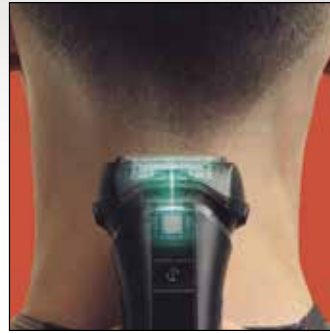

Panasonic
for Professionals

Afeitadora profesional
ER-SP20

**Rasurado extremo para degradados
y cortes muy apurados**

Survey conducted by
EUROMONITOR INTERNATIONAL

**MAKE
ART**

Afeitadora profesional
cord/cordless

ER-SP20

Motor lineal ultrarrápido con 13.000 movimientos por minuto para un rasurado perfecto.

Sistema de 3 cuchillas de acero inoxidable japonés para un afeitado limpio y apurado.

Las cuchillas curvadas y flexibles "Multi-fit" se adaptan a la cara para un mejor apurado.

Cuerpo compacto y ligero, funcionamiento con o sin cable (cord/cordless)

CARACTERÍSTICAS TÉCNICAS

- Motor lineal con 13.000 movimientos por minuto, mantiene siempre su máxima potencia
- Sistema de 3 cuchillas de acero inoxidable japonés
- Batería de iones de litio, recarga completa en 1 hora, hasta 70 minutos de autonomía
- Base de carga compacta
- Funcionamiento con o sin cable (cord/cordless)
- Ergonómica y ligera, solo 145g
- Lavable con agua para un mantenimiento rápido y sencillo